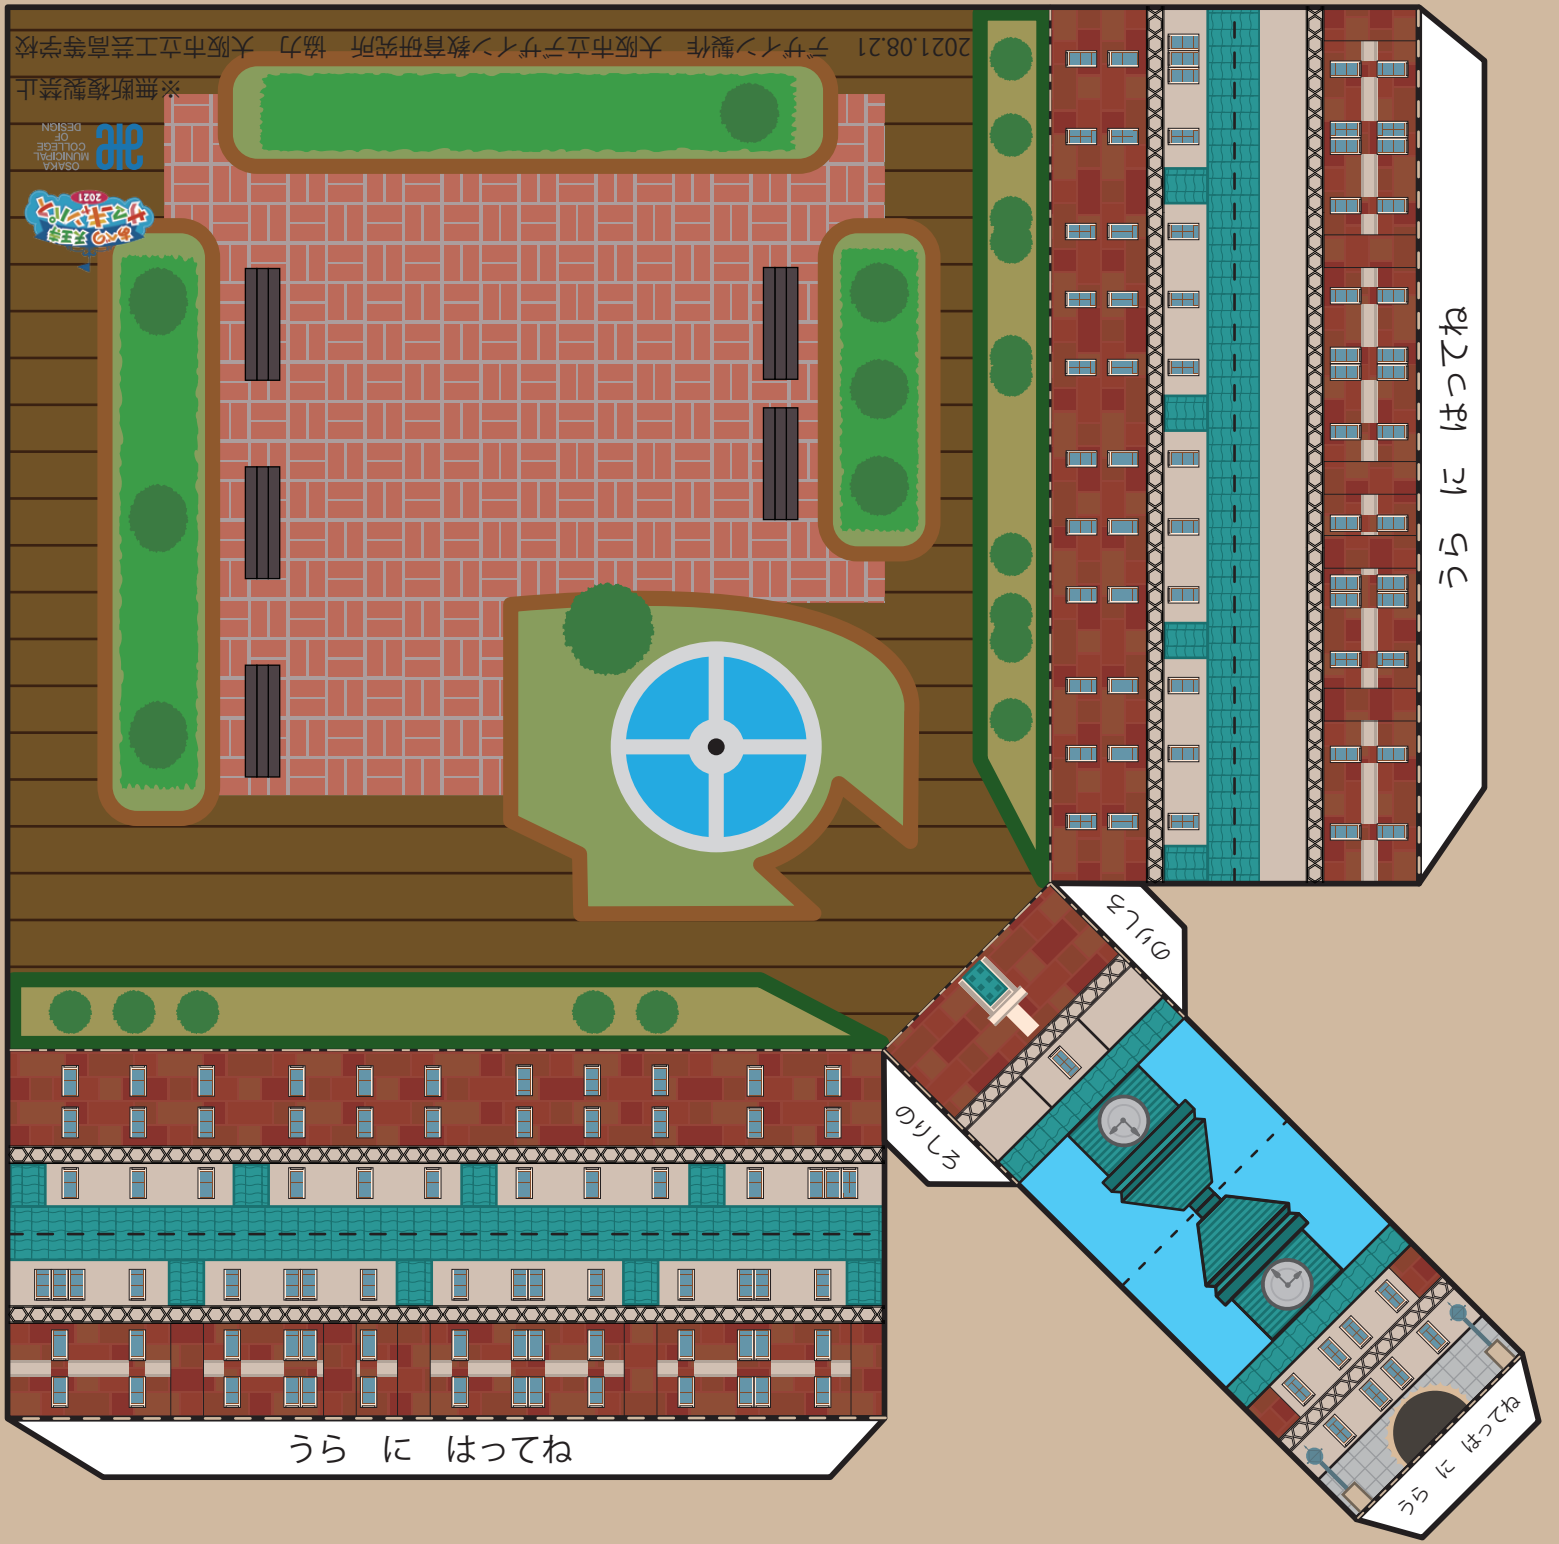

どうがをみているをぬってね  
 すきなところに たててね  
 やまおり - - - -  
 たにおり - - - -  
 ふといせん ———— できりとしてね

2021.08.21 デザイン制作 大阪市立デザイン教育研究所 協力 大阪市立工芸高等学校  
 ※無断複製禁止  
 OSAKA MANAGER COLLEGE OF DESIGN 21c

うらにはってね

うらにはってね

のりしろ

うらにはってね

ここにおいて  
くみたててね

◀ 初代校長像

噴水にある銅像「夏の海」▲

◀ 中庭タイルの船

くみたてて  
おいてね

おりたた  
んでね

# 工芸高校ジオラマ