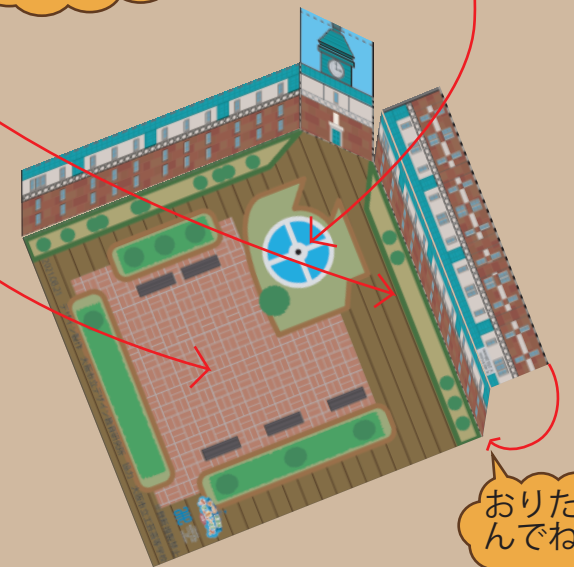

どうがをみているをぬってね  
 すきなところに たててね  
 やまおり - - - -  
 たにおり - - - -  
 ふといせん ———— できりとしてね

2021.08.21 デザイン制作 大阪市立デザイン教育研究所 協力 大阪市立工芸高等学校  
 ※無断複製禁止  
 OSAKA MANAGER COLLEGE OF DESIGN 21c

うらにはってね

うらにはってね

のりしろ

うらにはってね

ここにおいて  
くみたててね

◀ 初代校長像

噴水にある銅像「夏の海」▲

◀ 中庭タイルの船

くみたてて  
おいてね

おりたた  
んでね

# 工芸高校ジオラマ